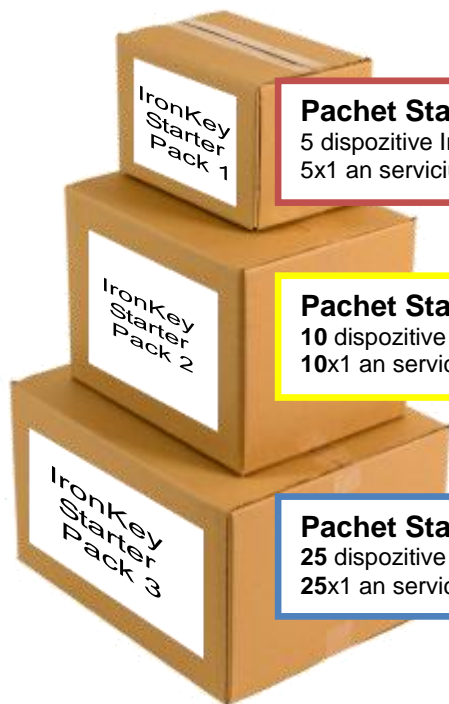

Pachet Starter 1

5 dispozitive IronKey S200 Enterprise
5x1 an serviciu EMS **GRATUIT!**

Pachet Starter 2

10 dispozitive IronKey S200 Enterprise
10x1 an serviciu EMS **GRATUIT!**

Pachet Starter 3

25 dispozitive IronKey S200 Enterprise
25x1 an serviciu EMS **GRATUIT!**

Compatibilitate cu majoritatea platformelor:

Dispozitivele IronKey functioneaza imediat ce le-ati introdus in portul USB al calculatorului, fie ca este vorba despre un workstation sau un server, fie ca ruleaza Microsoft Windows, Apple OS X sau Linux.

Pentru mai multe detalii, va rugam sa ne contactati:

info@usbs.ro

<http://www.usbs.ro>

Telefon: +40 (372) 159-746

Mobil: +40 (725) 764-106